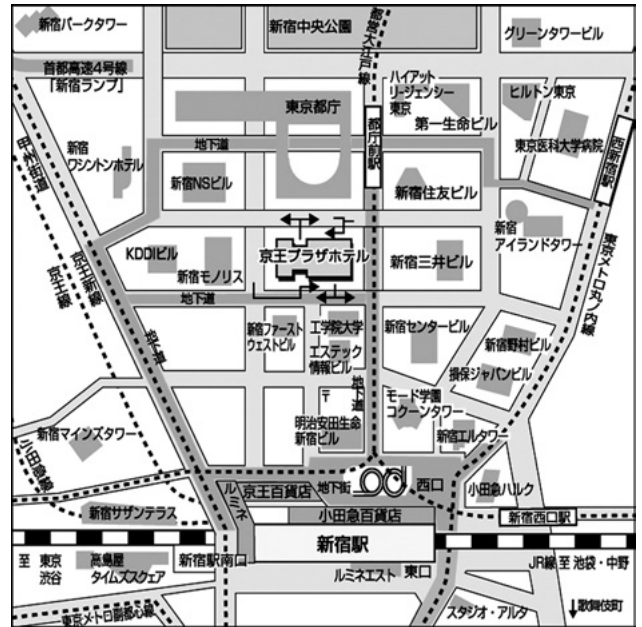

WEB https://ndk-tokyo.jp/

ホームページからお申し込みを  
受け付けています。  
右のQRコードをご利用ください。

令和6年 6月13日(木)

# 京王プラザホテル

- 例会・講演会 本館44階 ハーモニー
- 懇親会 本館44階 アンサンブル

16:30~ 受付  
 17:00 例会 卓話 互敬塾東京支部長/株式会社樹 中井基樹氏  
 17:30 講演会 講師 羽鳥博樹氏  
 19:15 懇親会  
 21:00 閉会 ※閉会時間は前後する場合があります。

参加費 (税込み)	日本道経会東京会員 会員同伴(配偶者)	東京互敬塾生	ビジター(一般)
	無料	¥5,000- 講演会のみ ¥2,000-	¥10,000- 講演会のみ ¥3,000-